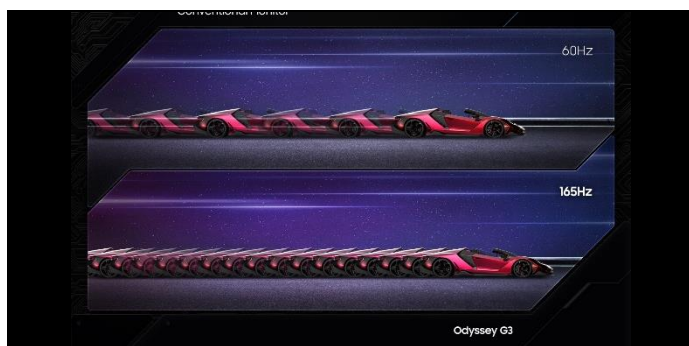

SAMSUNG

NOUVEAUTÉ 2021

Odyssey G3

Dépassez les limites du jeu

UN ÉCRAN ULTRA-RAPIDE

Plongez au cœur de l'action. Grâce à son taux de rafraîchissement rapide 165Hz, Odyssey G3 élimine les lags et le flou pour une action ultra-fluide et détaillée.

VIVEZ LE JEU INTENSEMENT

Avec un temps de réponse de 1ms, faites la différence face à vos ennemis. Les performances de l'écran sont presque aussi rapides que vos réflexes.

AJUSTEZ VOTRE ÉCRAN SELON VOS BESOINS DE JEU

L'écran est réglable en hauteur, inclinable et orientable, avec un ajustement vertical et horizontal complet pour s'adapter parfaitement à vos besoins et gagner en confort et performance de jeu.

UN DESIGN AUX BORDS ULTRA-FINS