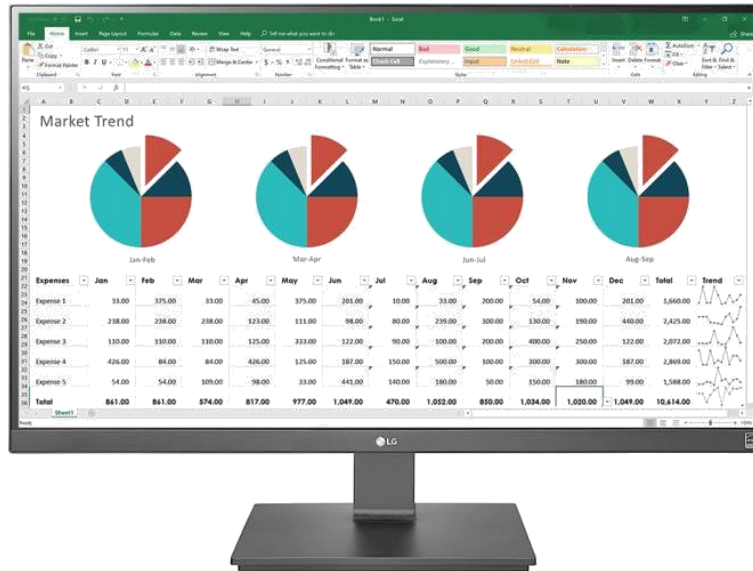

27UK670P-B

Moniteur IPS 27" 16/9^{ème}
Ultra HD 4K

- Moniteur LED IPS format 16/9^{ème}
- Résolution UHD 4K : 3840 x 2160 @60Hz
- Gamut Couleurs : sRGB 99% / 10bit (8bit+A-FRC)
- Luminosité : 300cd/m²
- Temps de réponse : 5ms
- HDMI 2.0 (2), DisplayPort 1.2, USB Type C, USB 3.0 (2), Sortie Casque
- DDC/CI, HDCP 2.2 (HDMI & DP)
- Fonctionnalités Gaming : AMD FreeSync™, Mode DAS, Black Stabilizer
- Pied Réglable en hauteur (110mm) & Pivot

Moniteur IPS 27" 16/9^{ème} Ultra HD 4K

27UK670P-B

ECRAN

Type de dalle	IPS
Rétro-éclairage	LED
Taille écran	27" (68cm)
Résolution	3840 x 2160
Format	16/9
Pixel Pitch	0.1554mm x 0.1554mm
HDR (High Dynamic Range)	Non
Luminosité	300cd/m ²
Gamut Couleur	sRGB 99%
Nombre de Couleurs	10bit (8bit + A-FRC)
Taux de contraste (original)	1000:1
Taux de contraste (DFC)	Mega
Angle de vision (H/V)	178/178
Temps de réponse	5ms
Traitement de la dalle	Anti-reflet 3H
Tactile	-

FREQUENCES D'AFFICHAGE

Horizontal (HDMI)	30 ~135kHz
Vertical (HDMI)	56-61Hz
Horizontal (DisplayPort)	30 ~135kHz
Vertical (DisplayPort)	56-61Hz
Vertical (FreeSync)	Basic : 48-60Hz Extended : 40-60Hz (HDMI / DP)